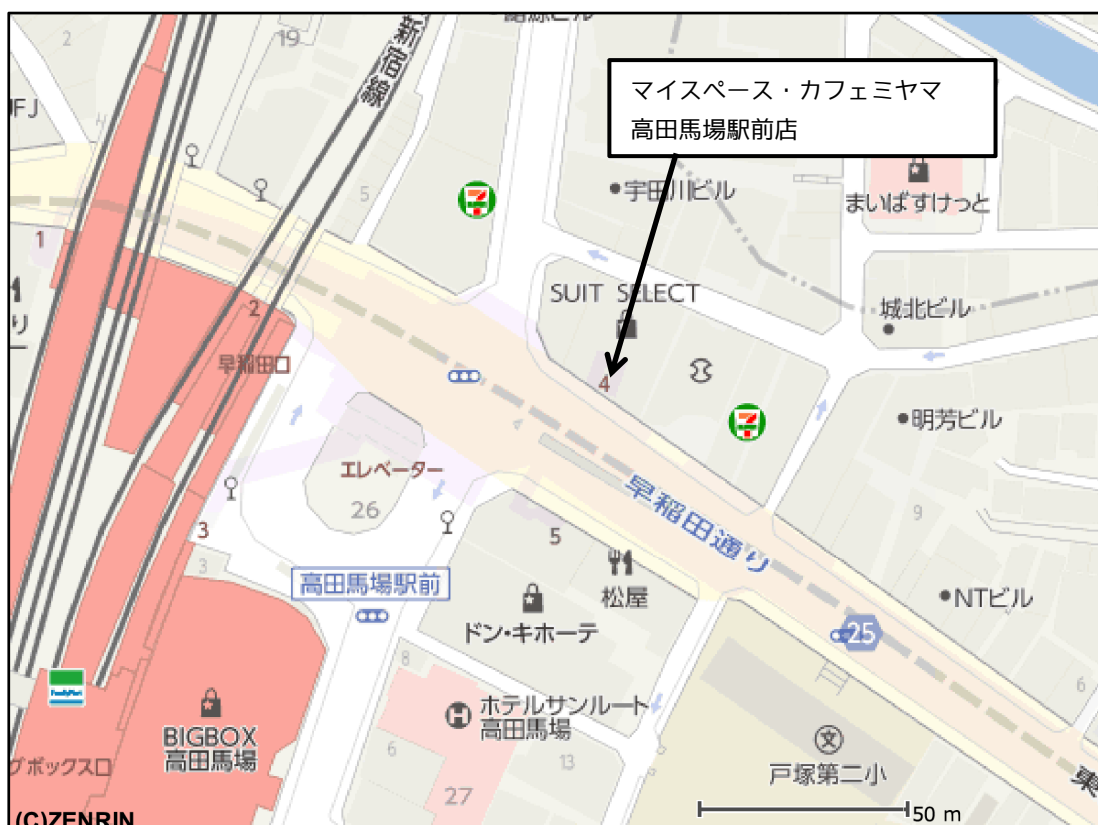

こぐま自然クラブ 山登り研究会 読図を極める

通常より1時間早いはじまりです

「地形図で登山計画」

2018年の山登り研究会は奇数月には「読図を極める」と題し読図をテーマに初心者でもわかりやすく出題形式で技術を学んでいきます。聞いているだけでなく、頭と手を動かせば確実に理解が早くなります。

- 日 時：2018年5月12日(土) 13:15～ 約1.5時間を予定 12:50から入れます。
- 場 所：マイスペース・カフェミヤマ高田馬場駅前店 2号室 (喫茶店の奥の部屋です)
東京都新宿区高田馬場2丁目17 高田馬場2-17-4 菊月ビル地下1階1号室
TEL 03-5292-5772 (ご参加人数が少ない場合は一般席にて)
- 内 容：登山計画段階で地形図を読んでシミュレーションをすることは道迷い事故を防止するために必要なことです。今回は例題を解いてトレーニングします。
- 参加費：1000円 (会場費 ドリンク付) 参加要予約。
- 連絡先：こぐま自然クラブ 大津
TEL : 090-8518-6076 FAX : 03-6745-2673 Mail : koguma123@gmail.com

*カラオケビックエコーのビルの地下です。東西線は改札口を出て4出口へ。

主催：無名山塾・遠足倶楽部 後援：JMIA 日本登山インストラクターズ協会 こぐま自然クラブ
<http://koguma.sun.bindcloud.jp/index.html>